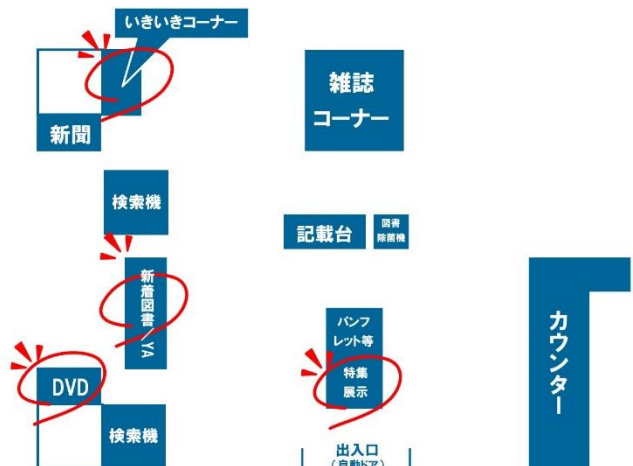

『宮沢賢治の元素図鑑』

桜井 弘／著、
化学同人 2018年6月出版

宮沢賢治は小学生の頃、「石っこ賢さん」と呼ばれるほど石集めに夢中で、作品にも石を構成する元素名がたくさん登場します。

そんな賢治作品を、登場する元素を軸に科学者目線で解説した図鑑です。

健康をテーマにした本の特集

テーマ

まきのいきいきコーナー 夏バテ対策

強い日差しがふりそそぐ暑い夏。食欲がなくなったり、体がだるかったり…。そんな夏を快適に過ごせるようなアイデアをまとめた本や、夏バテに効果があると言われている食材のレシピ本を集めました。

夏の太陽に負けないように、自分らしく工夫して元気に過ごしましょう。

図書館俳句ポスト

お題 たき
滝

お題に沿った俳句を図書館に設置しているポストに投稿いただくと、現代俳句協会が選句、優秀作品は雑誌「現代俳句」に掲載されます。

応募方法

所定の投句用紙に、今月の季語を使った俳句、又は自由題俳句を記入し、図書館俳句ポストにお入れください。

Makino News

棚の配置を変更しました。

「いきいきコーナー」「特集展示」「新着図書」「DVD」「YA」の配置を変更しました。
ぜひこの機会にチェックしてみてください！

2023

7月のイベントカレンダー

※新型コロナウイルスの感染症の拡大状況により、内容の変更、中止になる場合がございます。
※感染対策にご協力お願いいたします。

月曜日	火曜日	水曜日	木曜日	金曜日	土曜日	日曜日
					1 ☐ おはなし会 15:00～	2
3	4	5	6	7 ♡ふれあいルーム (みんなの育てAll Right) 10:00～12:30	8 ☐ おはなし会 15:00～	9
10	11	12	13 ♡ふれあいルーム (ハーモニークラブ) 10:00～12:30	14	15 ☐ おはなし会 15:00～	16
17 ハーバリウム作り (牧野北分館) ①13:00～14:00 ②14:15～15:15 ③15:30～16:30	18	19 ☐ 親子でたのしむ おはなし会 11:00～	20	21 子ども本のサマーギフト (～なくなり次第終了) ♡ふれあいルーム (みんなの育てAll Right) 10:00～12:30 足美人を目指そう 18:30～20:00	22 ♣ かくれんぼの おはなし会 ①10:30～ ②14:00～	23 ♣ Oh・ナイスの おはなし会 14:00～
24 休館日	25	26	27 北分館休館日 ♡ふれあいルーム (ハーモニークラブ) 10:00～12:30	28	29 おもしろ科学教室 14:00～15:30 ☐ おりがみ おはなし会 15:00～	30 作ってみよう！ 自分だけの絵本 14:00～15:30
31	8/1 2 3 4 5 6 レッツ！としょかん探検 (8月1日～4日) スタッフと一緒に図書館を探検しよう！※各回先着3名 ①10:00～10:30(小学1年生～3年生) ②15:00～15:30(小学4年生～6年生)					