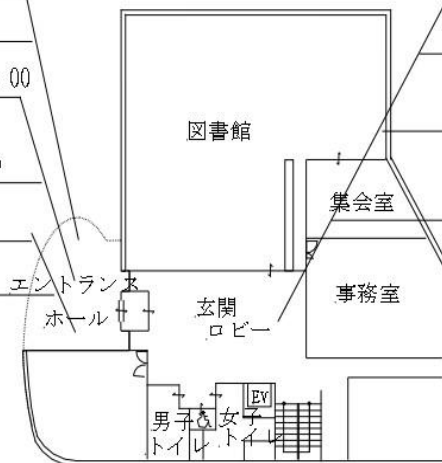

## 1階

15/土 バザー品販売 10:30~15:00

15/土 折り紙遊び 10:30~15:00

16/日 折り紙遊び 10:00~15:00

15/土・16/日 カラオケ大会 10:00~16:00

15/土 手作り作品の展示 10:30~16:00

16/日 手作り作品の展示 10:00~16:00

15/土・16/日 書道の展示 10:30~終日