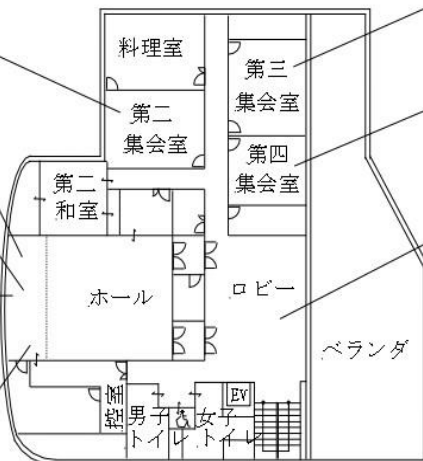

3階

15/土 バザー 10:30~13:00

15/土・16/日 絵手紙・水彩画・書道の展示 10:30~15:00

15/土・16/日 園児による絵画展 10:00~終日

各階催しの内容・時間は、予告なしに変更されることがありますので、ご了承ください。