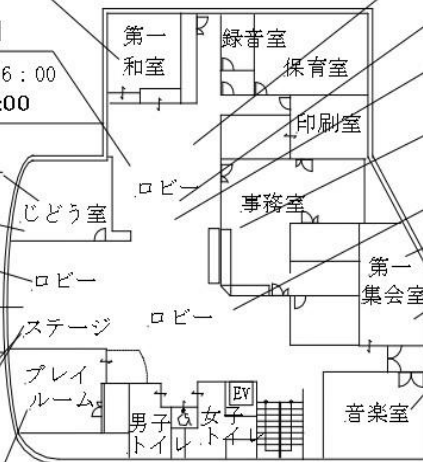

2階

16/日 足助式体操活動展示 10:00~16:00

15/土 手作り木工品販売 10:30~17:00

15/土・16/日 枚方の春と秋の写真展 10:00~終日

15/土・16/日 さくらんぼ活動状況の展示 10:00~終日

15/土 コーヒー販売 10:30~16:00

16/日 コーヒー販売 10:00~16:00

15/土 ゲーム 10:30~16:00

16/日 ゲーム 10:00~16:00

15/土 食育・ソフトクッキーの試食 10:30~16:00

16/日 参加型怪談会 13:00~16:00

16/日 ナツメロ喫茶 10:00~16:00

15/土 うどん・おにぎり販売 10:30~15:00

16/日 うどん・おにぎり販売 10:30~15:00

15/土 そよ風歌う会 10:30~17:00

カラオケ・ナツメロ・ハーモニカ演奏

15/土 演劇 19:30~

16/日 マジックショー 11:00~12:00

16/日 あじさいコンサート 13:00~16:00

琴・合唱・ダンス・オカリナ演奏